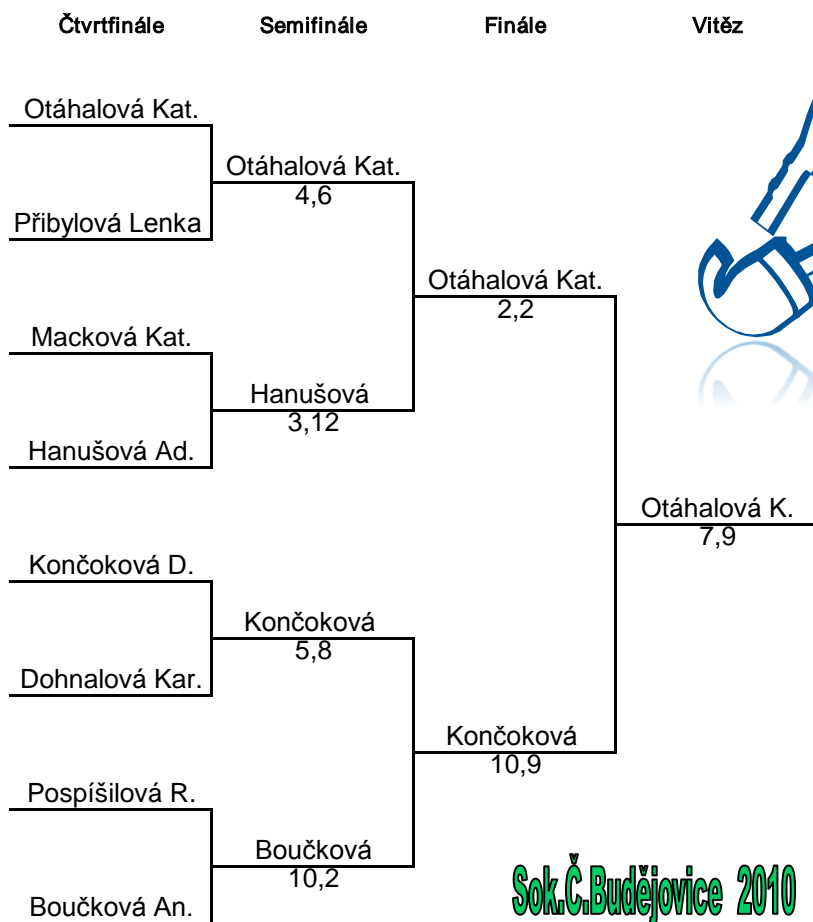

# DVOUHRA DÍVKY r.n. 1998

Sok.Č.Budějovice 2010