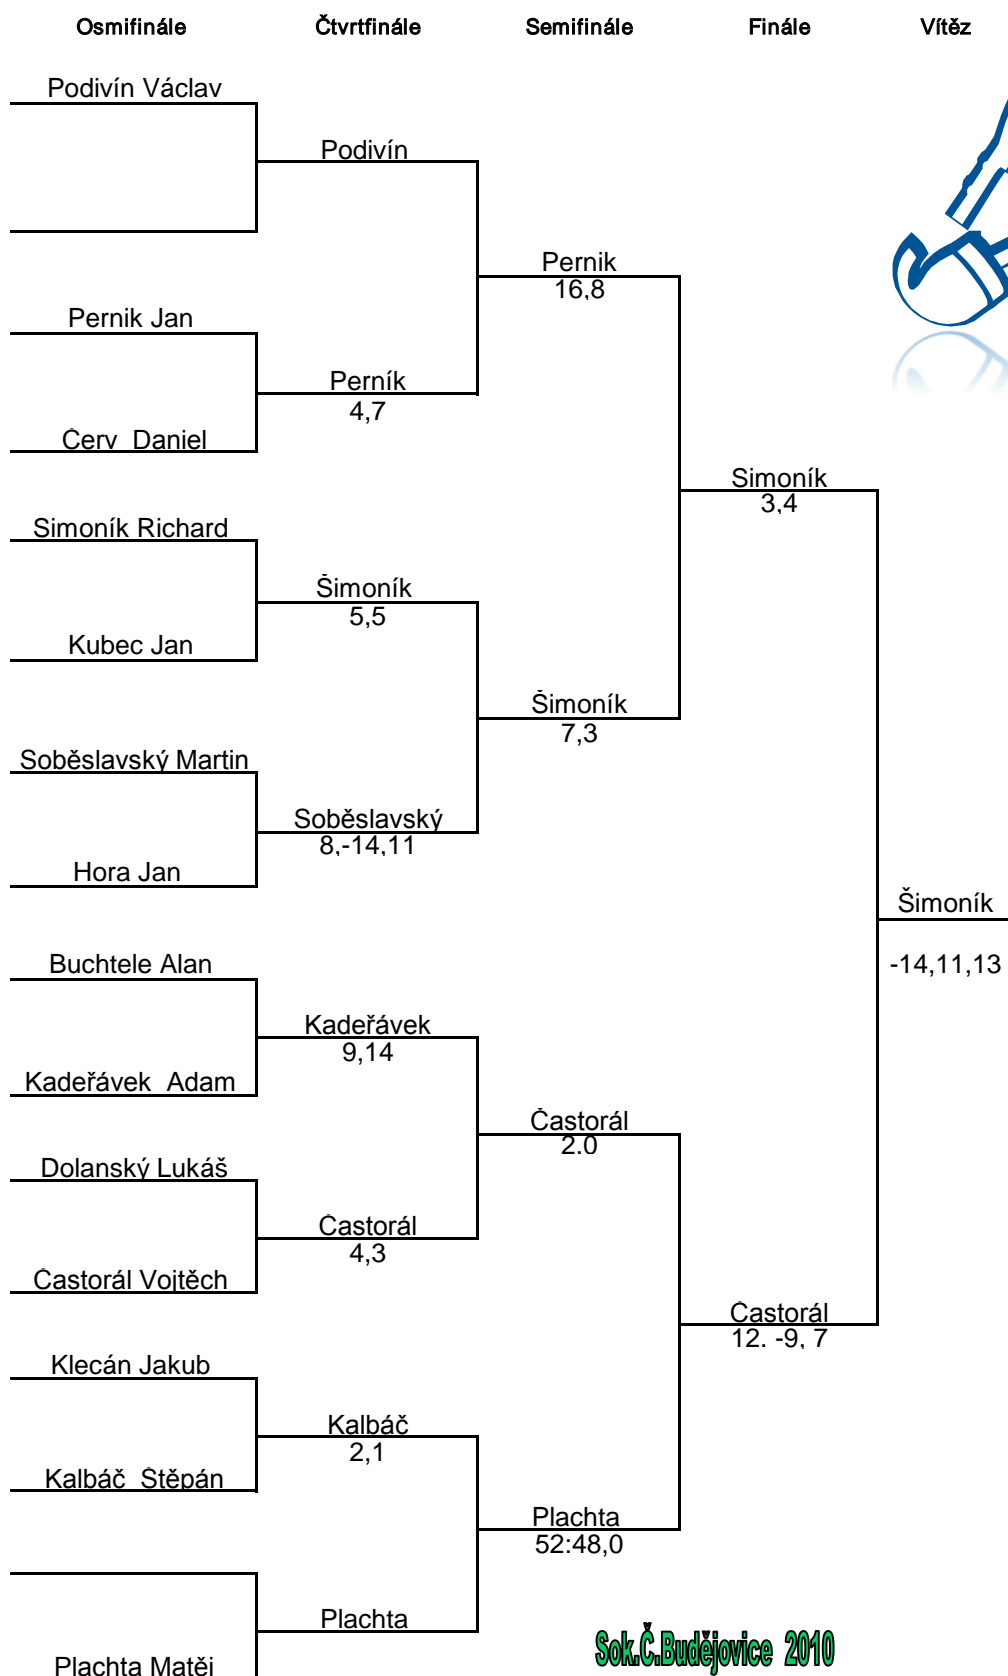

DVOUHRA CHLAPCI r.n. 2000 a 2001