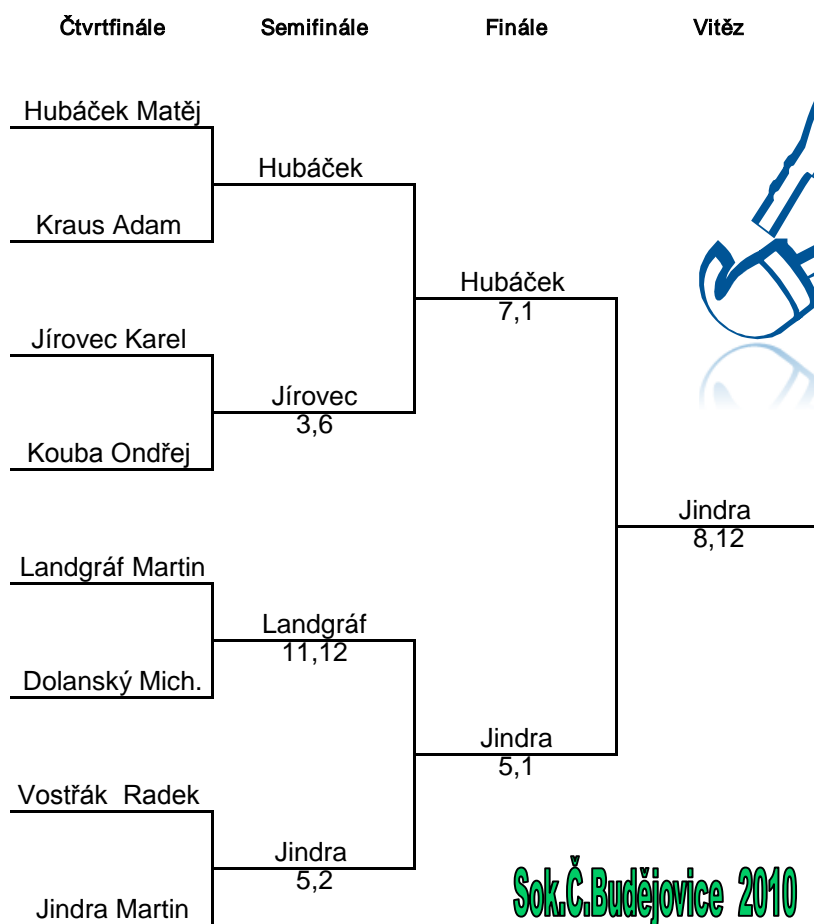

Sety	Pořadí
4:3	3
5:2	2
6:0	1
0:6	4

Oddíl - klub

Prosek Praha

BK Hořovice

BKV Plzeň

SKB Č.Krumlov

Budějovice 2010

Sety	Pořadí
1:6	4
2:5	3
4:2	2
6:0	1

Sok.Č.Budějovice

Sok.Č.Budějovice

Bílá Hora Plzeň

Prosek Praha

DVOUHRA CHLAPCI r.n. 1999

Sok.Č.Budějovice 2010